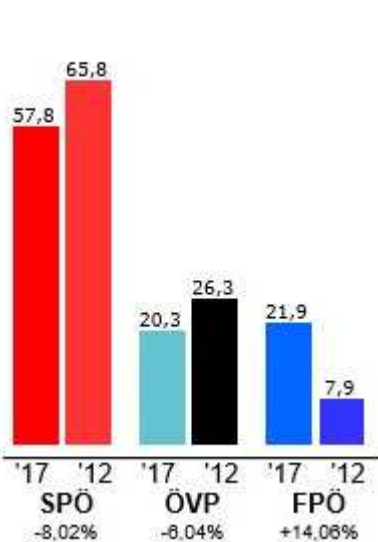

GEMEINDENACHRICHTEN

Amtliche Mitteilung an jeden Haushalt der Marktgemeinde Minihof-Liebau • Ausgabe Oktober 2017

Zugestellt durch Post.at

GESAMTERGEBNIS DER GEMEINDERATS- UND BÜRGERMEISTERWAHLEN 2017

Gemeinderatswahl

Bürgermeisterwahl

Bei der Wahl des Gemeinderates der Marktgemeinde Minihof-Liebau erreichte die **SPÖ 9 Mandate** (d.s. 57,79 % der abgegebenen gültigen Stimmen), die **ÖVP 3 Mandate** (d.s. 20,28 % der abgegebenen gültigen Stimmen) und die **FPÖ 3 Mandate** (d.s. 21,93 % der abgegebenen gültigen Stimmen).