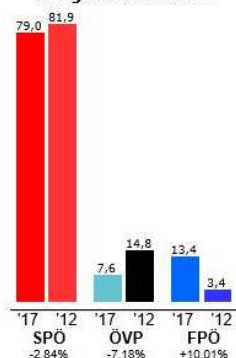

Bürgermeisterwahl

Ortsteil Tauka

Bei der Wahl des Gemeinderates erreichte die **SPÖ 68,16 %** der abgegebenen gültigen Stimmen – das bedeutet ein leichtes Minus von 3,61 % im Vergleich zur Gemeinderatswahl im Jahr 2012, die **ÖVP** kam auf **17,91 %** – ein Minus von 6,97 % und die **FPÖ** erhielt **13,93 %** – ein Plus von 10,58 %.

	Gemeinderatswahl '17			Gemeinderatswahl '12			Differenz	
	Stimmen	Prozent	Mand	Stimmen	Prozent	Mand	Stimmen	Prozent
Wahlber.	283			284			-1	
Abgegeben	226	79,86%		242	85,21%		-16	-5,35%
Ungültig	25	11,06%		33	13,64%		-8	-2,58%
Gültig	201	88,94%		209	86,36%	0	-8	2,58%
SPÖ	137	68,16%		150	71,77%		-13	-3,61%
ÖVP	36	17,91%		52	24,88%		-16	-6,97%
FPÖ	28	13,93%		7	3,35%		21	10,58%

Bei der direkten Wahl des Bürgermeisters erhielt **Helmut Sampt (SPÖ) 79,02 %** der abgegebenen gültigen Stimmen – das bedeutet ein leichtes Minus von 2,84 % im Vergleich zur Bürgermeisterwahl im Jahr 2012, **Johann Lülük (ÖVP)** kam auf **7,59 %** – ein Minus von 7,18 % und **Manfred Reindl (FPÖ)** erhielt **13,39 %** – ein Plus von 10,01 %.

	Bürgermeisterwahl '17		Bürgermeisterwahl '12		Differenz	
	Stimmen	Prozent	Stimmen	Prozent	Stimmen	Prozent
Wahlber.	283		284		-1	
Abgegeben	226	79,86%	242	85,21%	-16	-5,35%
Ungültig	2	0,88%	5	2,07%	-3	-1,19%
Gültig	224	99,12%	237	97,93%	-13	1,19%
SPÖ Sampt	177	79,02%	194	81,86%	-17	-2,84%
ÖVP Lülük	17	7,59%	35	14,77%	-18	-7,18%
FPÖ Reindl	30	13,39%	8	3,38%	22	10,01%

* = Bürgermeister