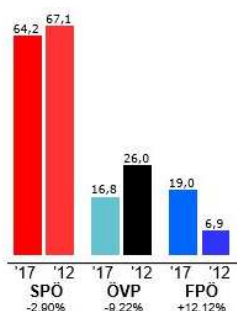

Bürgermeisterwahl

Bei der Wahl des Gemeinderates der Marktgemeinde Minihof-Liebau erreichte die **SPÖ 9 Mandate** (d.s. 57,79 % der abgegebenen gültigen Stimmen), die **ÖVP 3 Mandate** (d.s. 20,28 % der abgegebenen gültigen Stimmen) und die **FPÖ 3 Mandate** (d.s. 21,93 % der abgegebenen gültigen Stimmen).

Bei der direkten Wahl des Bürgermeisters wurde **Helmut Sampt (SPÖ)** aus Tauka 74 mit absoluter Stimmenmehrheit (d.s. 67,05 % der abgegebenen gültigen Stimmen) **zum Bürgermeister der Marktgemeinde Minihof-Liebau gewählt.**

	Gemeinderatswahl '17			Gemeinderatswahl '12			Differenz	
	Stimmen	Prozent	Mand	Stimmen	Prozent	Mand	Stimmen	Prozent
Wahlber.	981		15	986		15	-5	
Abgegeben	799	81,45%		838	84,99%		-39	-3,54%
Ungültig	74	9,26%		101	12,05%		-27	-2,79%
Gültig	725	90,74%	15	737	87,95%	15	-12	2,79%
SPÖ	419	57,79%	9	485	65,81%	10	-66	-8,02%
ÖVP	147	20,28%	3	194	26,32%	4	-47	-6,04%
FPÖ	159	21,93%	3	58	7,87%	1	101	14,06%

* = Bürgermeister

DETAILERGEBNISSE IN DEN 3 ORTSTEILEN

Gemeinderatswahl

Bürgermeisterwahl

Ortsteil Minihof-Liebau

Bei der Wahl des Gemeinderates erreichte die **SPÖ 64,22 %** der abgegebenen gültigen Stimmen – das bedeutet ein leichtes Minus von 2,90 % im Vergleich zur Gemeinderatswahl im Jahr 2012, die **ÖVP** kam auf **16,81 %** – ein Minus von 9,22 % und die **FPÖ** erhielt **18,97 %** – ein Plus von 12,12 %.