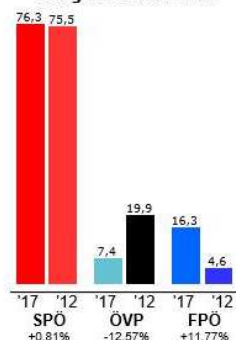

	Bürgermeisterwahl '17		Bürgermeisterwahl '12		Differenz	
	Stimmen	Prozent	Stimmen	Prozent	Stimmen	Prozent
Wahlber.	981		986		-5	
Abgegeben	799	81,45%	838	84,99%	-39	-3,54%
Ungültig	16	2,00%	19	2,27%	-3	-0,27%
Gültig	783	98,00%	819	97,73%	-36	0,27%
SPÖ Sampt *	525	67,05%	611	74,60%	-86	-7,55%
ÖVP Lülük	94	12,01%	166	20,27%	-72	-8,26%
FPÖ Reindl	164	20,95%	42	5,13%	122	15,82%

* = Bürgermeister

DETAILERGEBNISSE IN DEN 3 ORTSTEILEN

Gemeinderatswahl

Bürgermeisterwahl

Ortsteil Minihof-Liebau

Bei der Wahl des Gemeinderates erreichte die **SPÖ 64,22 %** der abgegebenen gültigen Stimmen – das bedeutet ein leichtes Minus von 2,90 % im Vergleich zur Gemeinderatswahl im Jahr 2012, die **ÖVP** kam auf **16,81 %** – ein Minus von 9,22 % und die **FPÖ** erhielt **18,97 %** – ein Plus von 12,12 %.