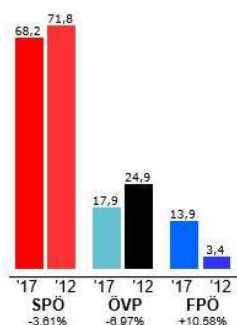

Gemeinderatswahl