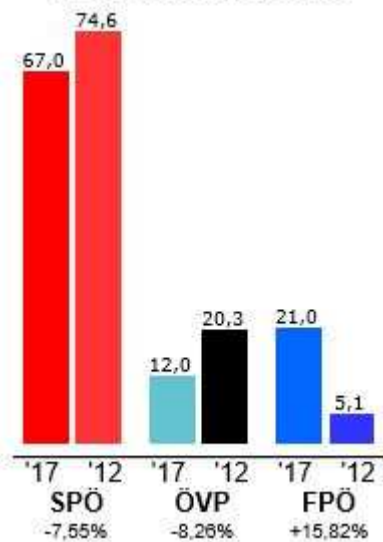

GEMEINDENACHRICHTEN

Amtliche Mitteilung an jeden Haushalt der Marktgemeinde Minihof-Liebau • Ausgabe Oktober 2017

Zugestellt durch Post.at

GESAMTERGEBNIS DER GEMEINDERATS- UND BÜRGERMEISTERWAHLEN 2017

Gemeinderatswahl

Bürgermeisterwahl

Bei der Wahl des Gemeinderates der Marktgemeinde Minihof-Liebau erreichte die **SPÖ 9 Mandate** (d.s. 57,79 % der abgegebenen gültigen Stimmen), die **ÖVP 3 Mandate** (d.s. 20,28 % der abgegebenen gültigen Stimmen) und die **FPÖ 3 Mandate** (d.s. 21,93 % der abgegebenen gültigen Stimmen).