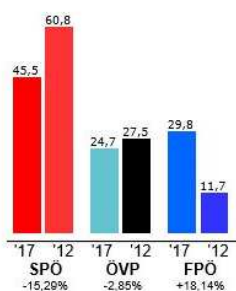

Gemeinderatswahl