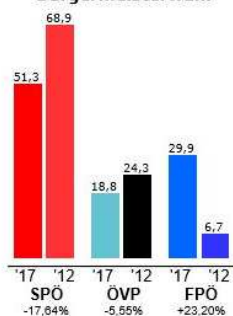

	Gemeinderatswahl '17			Gemeinderatswahl '12			Differenz	
	Stimmen	Prozent	Mand	Stimmen	Prozent	Mand	Stimmen	Prozent
Wahlber.	283			284			-1	
Abgegeben	226	79,86%		242	85,21%		-16	-5,35%
Ungültig	25	11,06%		33	13,64%		-8	-2,58%
Gültig	201	88,94%		209	86,36%	0	-8	2,58%
SPÖ	137	68,16%		150	71,77%		-13	-3,61%
ÖVP	36	17,91%		52	24,88%		-16	-6,97%
FPÖ	28	13,93%		7	3,35%		21	10,58%

Bei der direkten Wahl des Bürgermeisters erhielt **Helmut Sampt (SPÖ) 79,02 %** der abgegebenen gültigen Stimmen – das bedeutet ein leichtes Minus von 2,84 % im Vergleich zur Bürgermeisterwahl im Jahr 2012, **Johann Lülük (ÖVP)** kam auf **7,59 %** – ein Minus von 7,18 % und **Manfred Reindl (FPÖ)** erhielt **13,39 %** – ein Plus von 10,01 %.

	Bürgermeisterwahl '17		Bürgermeisterwahl '12		Differenz	
	Stimmen	Prozent	Stimmen	Prozent	Stimmen	Prozent
Wahlber.	283		284		-1	
Abgegeben	226	79,86%	242	85,21%	-16	-5,35%
Ungültig	2	0,88%	5	2,07%	-3	-1,19%
Gültig	224	99,12%	237	97,93%	-13	1,19%
SPÖ Sampt	177	79,02%	194	81,86%	-17	-2,84%
ÖVP Lülük	17	7,59%	35	14,77%	-18	-7,18%
FPÖ Reindl	30	13,39%	8	3,38%	22	10,01%

* = Bürgermeister

Gemeinderatswahl

Bürgermeisterwahl

Ortsteil Windisch-Minihof

Bei der **Wahl des Gemeinderates** erreichte die **SPÖ 45,16 %** der abgegebenen gültigen Stimmen – das bedeutet ein Minus von 15,29 % im Vergleich zur Gemeinderatswahl im Jahr 2012, die **ÖVP** kam auf **24,66 %** – ein Minus von 2,85 % und die **FPÖ** erhielt **29,79 %** – ein Plus von 18,14 %.